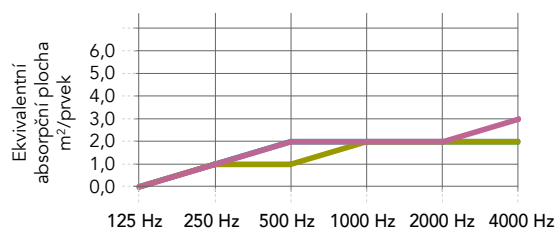

- Vzdělávání
- Zdravotnictví
- Odpočinek a sport
- Kanceláře
- Komerční prostory

Velikost modulu (šířka × výška × hloubka) (mm)	Hmotnost (kg/ks)
1200 x 1200 x 61	9.7
1200 x 1800 x 61	14.5
1200 x 2400 x 61	18.5

Hloubka rámu je vždy 61 mm. Možnost přizpůsobení velikosti panelu na přání.
Minimální rozměr (W x H): 600 x 600 mm
Maximální rozměr (W x H): 2400 x 1200 / 1200 x 2400 mm

Vlastnosti

Zvuková pohltivost
 A_{eq} (m²/prvek)