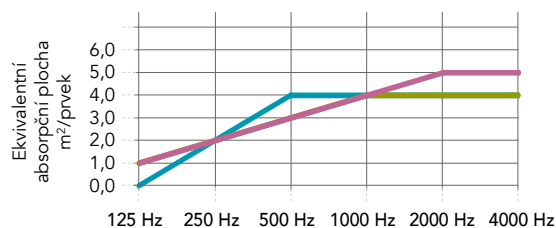

Hloubka rámu je vždy 61 mm. Možnost přizpůsobení velikosti panelu na přání.
Minimální rozměr (W x H): 600 x 600 mm
Maximální rozměr (W x H): 2400 x 1200 / 1200 x 2400 mm

Vlastnosti

Zvuková pohltivost
 A_{eq} (m²/prvek)

	125 Hz	250 Hz	500 Hz	1000 Hz	2000 Hz	4000 Hz
1200 x 1200mm (výška zavěšení: 110mm)	0,47	1,40	2,23	2,27	2,13	2,43
1200 x 1200mm (výška zavěšení: 200mm)	0,68	1,37	1,96	2,47	2,60	2,90
1200 x 1200mm (výška zavěšení: 500mm)	0,73	1,40	2,03	2,67	2,70	3,03