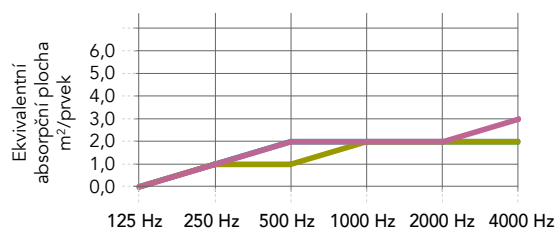

## Vlastnosti

**Zvuková pohltivost**  
 $A_{eq}$  (m<sup>2</sup>/prvek)

	125 Hz	250 Hz	500 Hz	1000 Hz	2000 Hz	4000 Hz
1200 x 1200mm (výška zavěšení: 110mm)	0,47	1,40	2,23	2,27	2,13	2,43
1200 x 1200mm (výška zavěšení: 200mm)	0,68	1,37	1,96	2,47	2,60	2,90
1200 x 1200mm (výška zavěšení: 500mm)	0,73	1,40	2,03	2,67	2,70	3,03