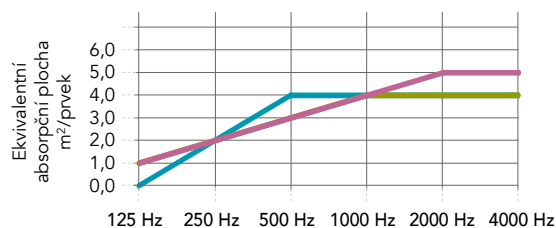

## Vlastnosti

**Zvuková pohltivost**  
 $A_{eq}$  (m<sup>2</sup>/prvek)

	125 Hz	250 Hz	500 Hz	1000 Hz	2000 Hz	4000 Hz
1200 x 1200mm (výška zavěšení: 110mm)	0,47	1,40	2,23	2,27	2,13	2,43
1200 x 1200mm (výška zavěšení: 200mm)	0,68	1,37	1,96	2,47	2,60	2,90
1200 x 1200mm (výška zavěšení: 500mm)	0,73	1,40	2,03	2,67	2,70	3,03