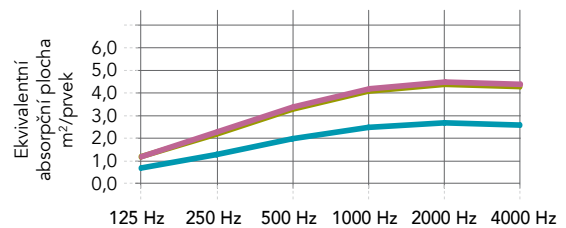

Minimální rozměr (W × H): 800 × 1000

Maximální rozměr (W × H): 2400 × 2000

Pravidlo pro dobrou stabilitu: výška (H) < 2 × šířka (W)

Varianty ocelové základny

Plochá ocelová základna, vyvýšená ocelová základna a ocelová základna s kolečky jsou k dispozici ve dvou barvách ladících s rámem.

Plochý (A): Š = 479 mm

Vyvýšený (B): Š × V = 504 × 80 mm

Na kolečkách (C): Š × V = 479 × 71,5 mm

Š = celková šířka základny (zleva doprava)

V = výška základny (výška podlahové zástěny je bez výšky základny).

Vlastnosti

Zvuková pohltivost
 A_{eq} (m²/prvek)

Útlum zvuku u zástěny
 Útlum zvuku u zástěny je mírou snížení zvuku (hladiny akustického tlaku) mezi zdrojem a posluchačem, mezi nimiž stojí zástěna. Útlum (snížení) zvuku u zástěny se vyjadřuje v decibelech dB(A).