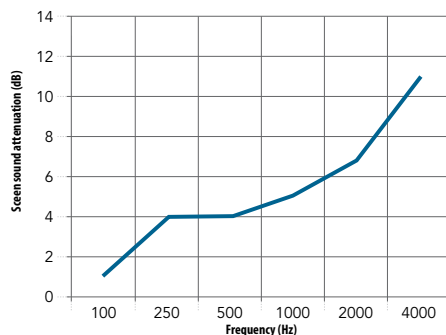

Total size of test object:
4,80 x 1,80m

Frequency (Hz)	Seen sound attenuation (dB)
125	2
250	6
500	7
1000	7
2000	10
4000	12

ΔL_s	7
$\Delta L_{s,w}$	7