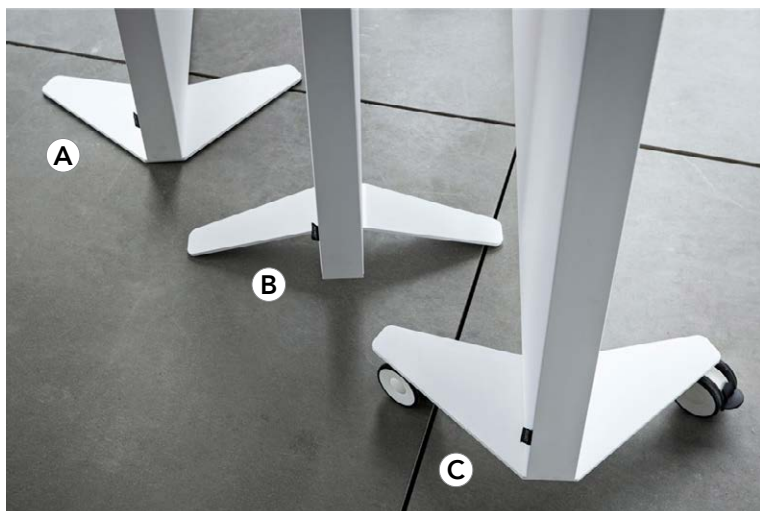

Popis produktu

- Absorbér: 40mm absorbér z kamenné vlny
- Rám: 61mm matný hliníkový rám s práškovým nástřikem
- Povrch: potištěný textil
- Tři varianty ocelové základny: plochá, vyvýšená a s kolečky

Oblast použití

Minimální rozměr (W × H): 800 × 1000

Maximální rozměr (W × H): 2400 × 2000

Pravidlo pro dobrou stabilitu: výška (H) < 2 × šířka (W)

Varianty ocelové základny

Plochá ocelová základna, vyvýšená ocelová základna a ocelová základna s kolečky jsou k dispozici ve dvou barvách ladících s rámem.