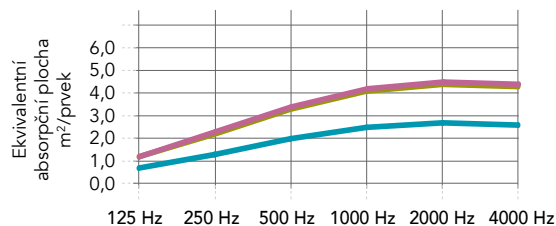

Minimální rozměr (W × H): 800 × 1000

Maximální rozměr (W × H): 2400 × 2000

Pravidlo pro dobrou stabilitu: výška (H) < 2 × šířka (W)

Varianty ocelové základny

Plochá ocelová základna, vyvýšená ocelová základna a ocelová základna s kolečky jsou k dispozici ve dvou barvách ladících s rámem.

Plochý (horní): Š = 479 mm

Vyvýšený (střední): Š × V = 504 × 80 mm

Na kolečkách (spodní): Š × V = 479 × 71,5 mm

Š = celková šířka základny (zleva doprava)

V = výška základny (výška podlahové zástěny je bez výšky základny).

Vlastnosti

Zvuková pohltivost
 A_{eq} (m²/prvek)

Útlum zvuku u zástěny
 Útlum zvuku u zástěny je mírou snížení zvuku (hladiny akustického tlaku) mezi zdrojem a posluchačem, mezi nimiž stojí zástěna. Útlum (snížení) zvuku u zástěny se vyjadřuje v decibelech dB(A).