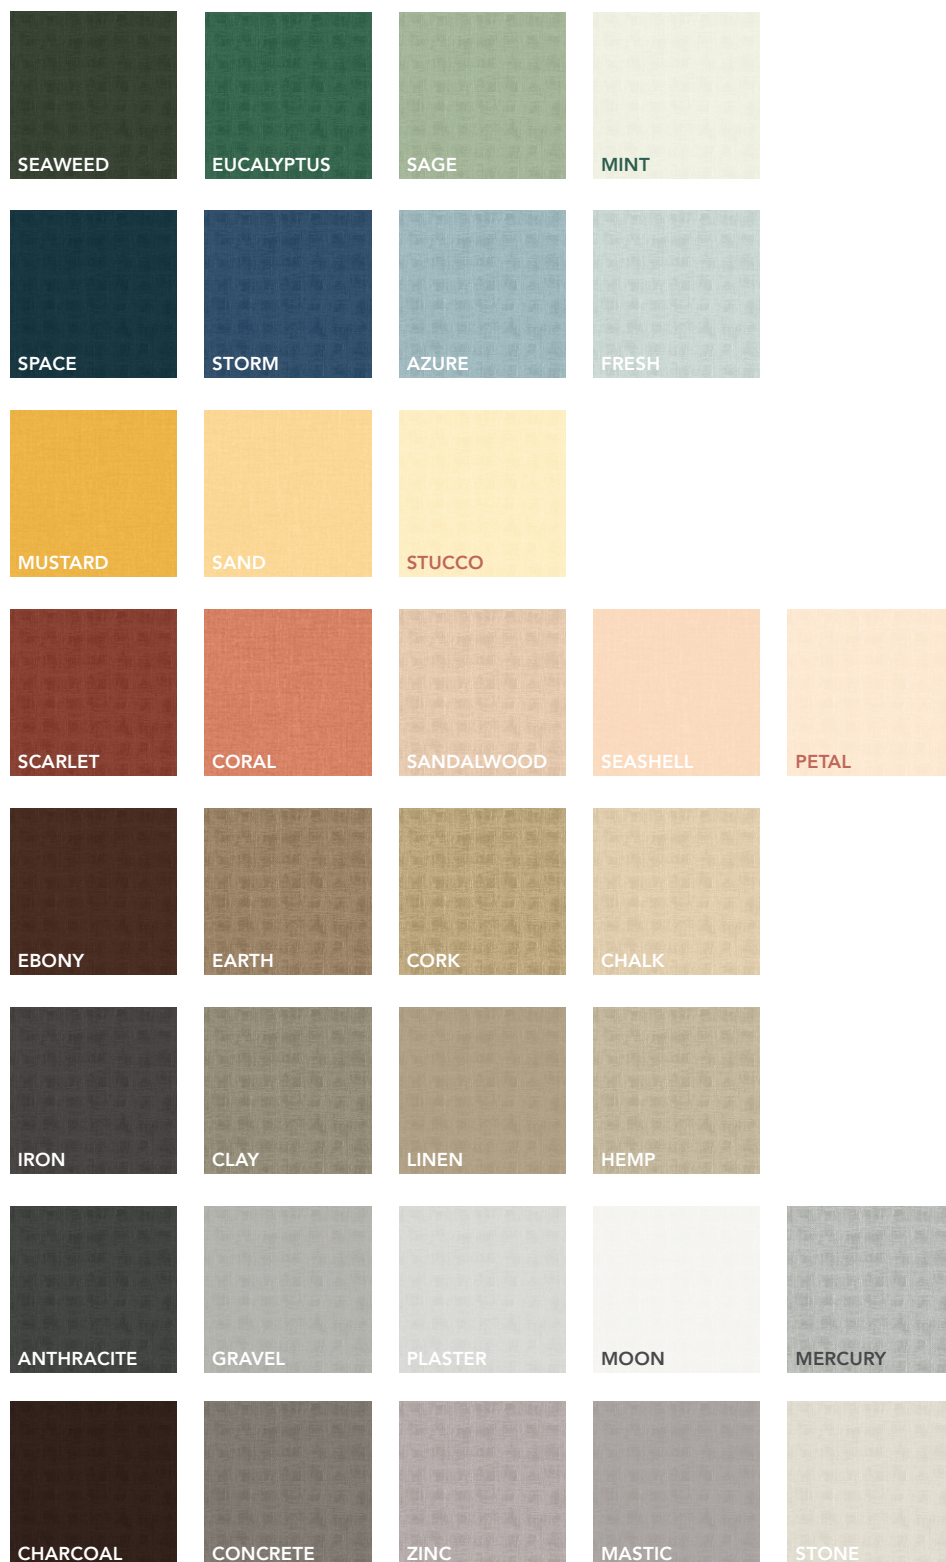

Barvy rámu

Barvy plátna

Grafické možnosti na míru

Kontaktujte místního partnera společnosti Rockfon a získáte vybraný obrázek, umělecké dílo, grafický návrh nebo jiné vizuální rozvržení pro tisk na povrch plátna ve vysokém rozlišení.

Všechny standardní barvy jsou vytištěny na textilií se strukturovaným vzorem vazby. Barvy povrchu plátna se v barvě textilu barevně blíží barvám produktů Rockfon Color-all®. Barvy se mohou mezi jednotlivými výrobními šaržemi mírně odlišovat. Reprodukce barev se může mezi tiskem a skutečností lišit. Vezměte prosím na vědomí, že černé rámy v kombinaci s plátnem ve světlých odstínech mohou v blízkosti produktu Canva vytvářet efekt stínu. Povrchová textilie v barvě „Mercury“ nemá kovový vzhled.

Stěnový panel: textilie produktu Rockfon Canva má „vizuální směr“. To znamená, že barvy se mohou lišit v závislosti na tom, zda je prvek zavěšen ve svislé nebo vodorovné orientaci.

Sounds Beautiful

01.2026 | Všechny zmiňované kódy barev jsou na základě NCS - Natural Colour System® vlastnictví a využívání licence společnosti NCS Colour AB, Stockholm 2012, nebo vznikly barev RAL. Rockfon si vyhrazuje právo technických a produktových změn bez předchozího upozornění. Rockfon neodpovídá za tiskové chyby.