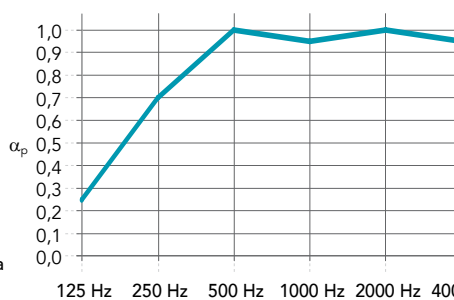

Rozměry od (ŠxV/VxŠ):

4000 × 2000 mm až do 13 000 × 3000 mm

Vlastnosti

Zvuková pohltivost
 α_w : 0,95 (Třída A)

Tloušťka produktu (mm) /
celková instalační hloubka
(mm)

	125 Hz	250 Hz	500 Hz	1000 Hz	2000 Hz	4000 Hz	α_w	Třída zvukové pohltivosti ISO	NRC
	50 / 50	0,25	0,70	1,00	0,95	1,00	0,95	A	0,95