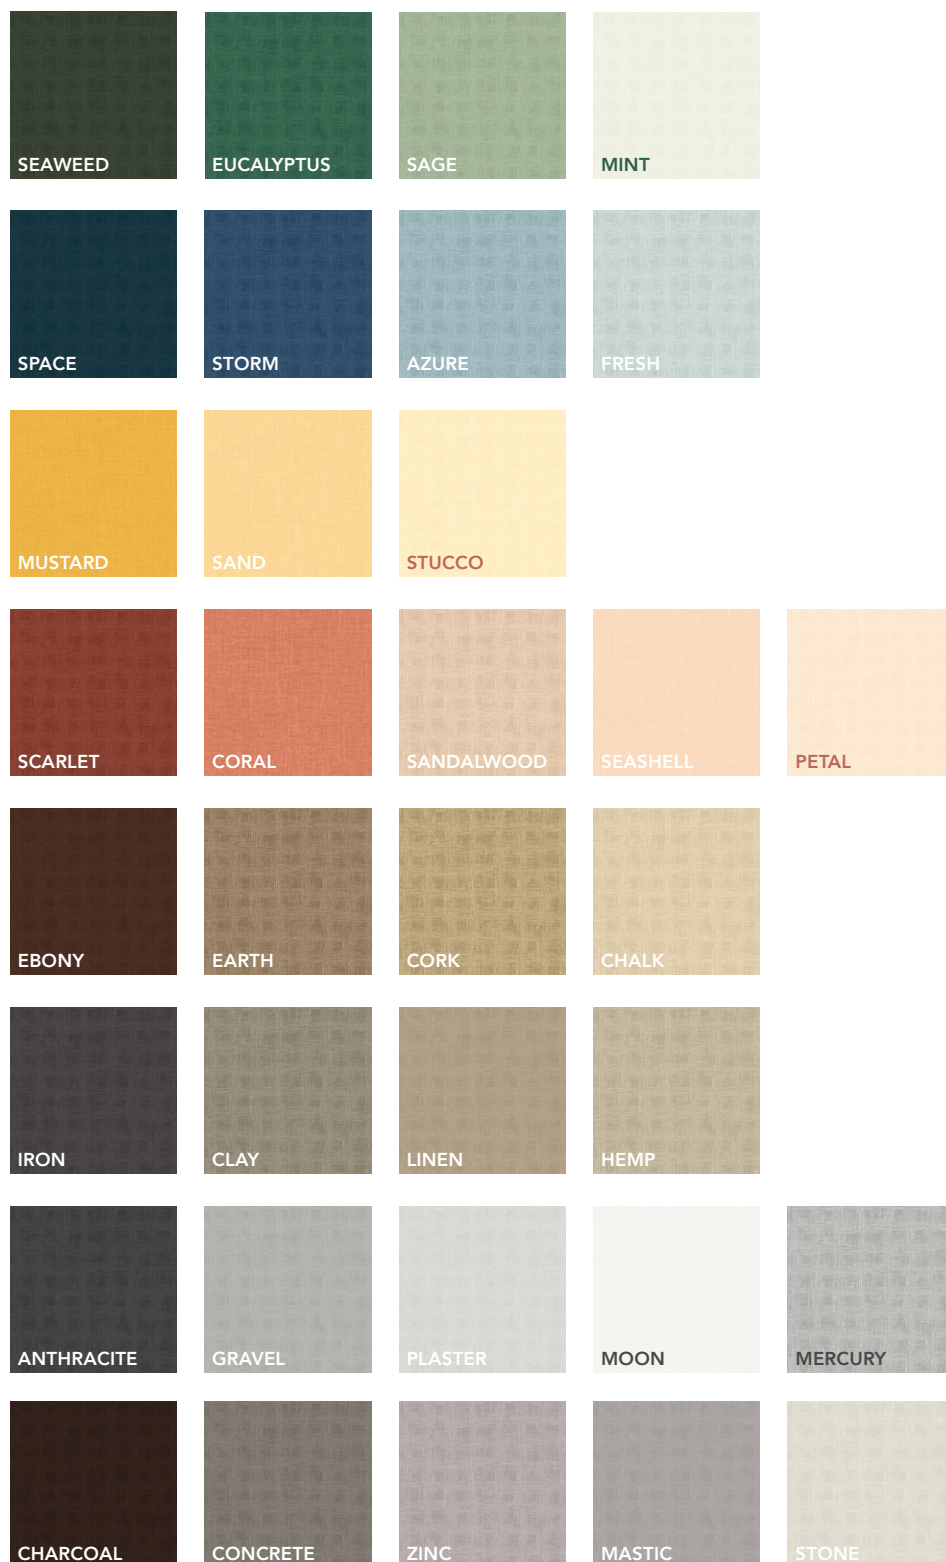

## Barvy rámu

WHITE

STONE

GRAVEL

CONCRETE

EARTH

BLACK

EUCALYPTUS

STORM

MUSTARD

CORAL

# Barvy plátna

Všechny standardní barvy jsou vytištěny na textilií se strukturovaným vzorem vazby. Barvy povrchu plátna se v barvě textilu barevně blíží barvám produktů Rockfon Color-all®. Barvy se mohou mezi jednotlivými výrobními šaržemi mírně odlišovat. Reprodukce barev se může mezi tiskem a skutečností lišit. Vezměte prosím na vědomí, že černé rámy v kombinaci s plátnem ve světlých odstínech mohou v blízkosti produktu Canva vytvářet efekt stínu. Povrchová textilie v barvě „Mercury“ nemá kovový vzhled.