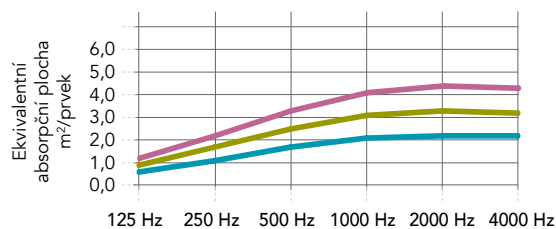

Vlastnosti

Zvuková pohltivost
 A_{eq} (m²/prvek)

	125 Hz	250 Hz	500 Hz	1000 Hz	2000 Hz	4000 Hz
1,08 m² (600 x 1800 mm)	0,55	1,10	1,65	2,05	2,20	2,15
1,62 m² (900 x 1800 mm)	0,85	1,65	2,45	3,10	3,30	3,20
2,16 m² (1200 x 1800 mm)	1,15	2,20	3,30	4,10	4,35	4,30

Reakce na oheň
B-s1,d0
Dle normy EN 13501-1

Čištění

- Rám: vysavačem, vlhkým hadříkem a pěnou pod nízkým tlakem
- Plátno: vysavačem, vlhkým hadříkem a praním v běžném pracím cyklu v pračce do 40 stupňů

Hygiena
Kamenná vlna nepředstavuje potravu pro mikroorganismy

Recyklovatelnost
Plně recyklovatelná kamenná vlna

Vnitřní ovzduší
Rockfon Canva má nízké uvolňování těkavých organických látek (VOC)

Nezávadnost materiálů
Všechny materiály použité v produktech Rockfon jsou průběžně prověřovány vůči seznamu látek omezených podle nařízení REACH nebo označených jako látky vzbuzující mimořádné obavy (SVHC). Vlákna kamenné vlny Rockfon jsou v souladu s evropskou regulací bezpečných vláken a mají certifikaci EUCEB.