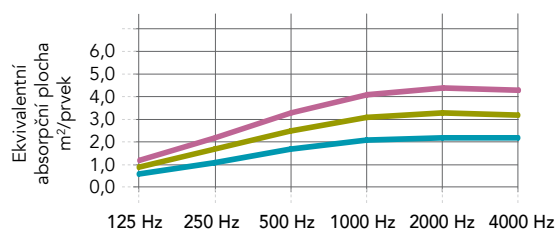

Velikost modulu (šířka × výška × hloubka) (mm)	Hmotnost (kg/ks)
600 × 1800 × 61	9
900 × 1800 × 61	12
1200 × 1800 × 61	15

Hloubka rámu je vždy 61 mm. Možnost přizpůsobení velikosti panelu na přání.

Minimální rozměr (W x H): 600 x 600 mm

Maximální rozměr (W x H): 2400 x 2000 mm

Vlastnosti

Zvuková pohltivost
 A_{eq} (m²/prvek)

	125 Hz	250 Hz	500 Hz	1000 Hz	2000 Hz	4000 Hz
1,08 m ² (600 x 1800 mm)	0,55	1,10	1,65	2,05	2,20	2,15
1,62 m ² (900 x 1800 mm)	0,85	1,65	2,45	3,10	3,30	3,20
2,16 m ² (1200 x 1800 mm)	1,15	2,20	3,30	4,10	4,35	4,30