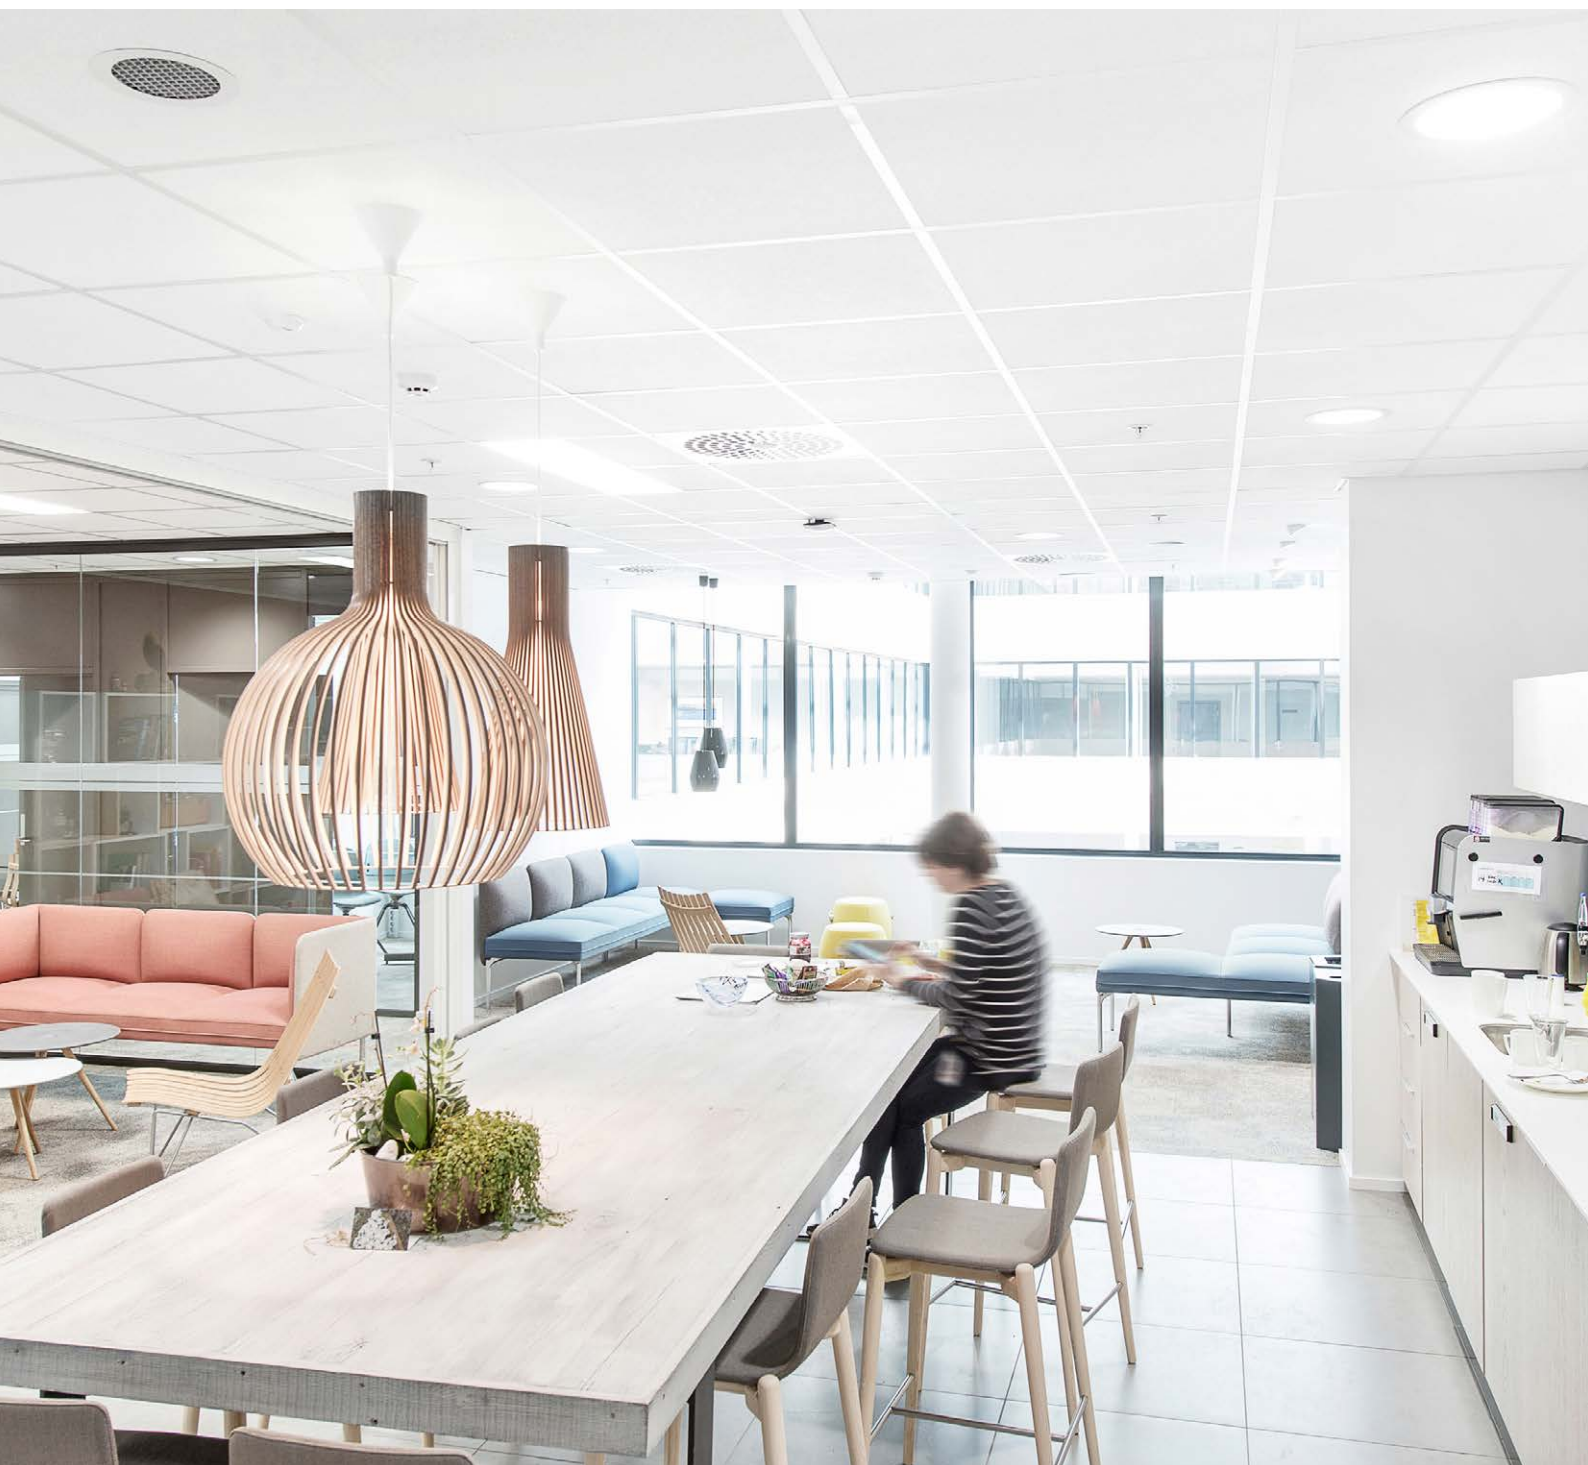

PARAMETRY VÝROBKU

Rockfon CleanSpace® Essential

Sounds Beautiful