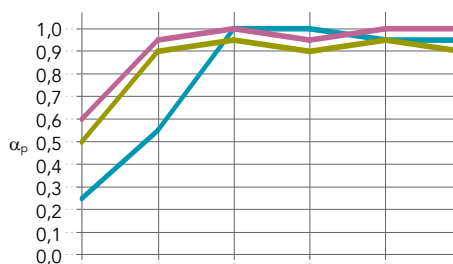

Tloušťka (mm) /
Závěs (mm)

	125 Hz	250 Hz	500 Hz	1000 Hz	2000 Hz	4000 Hz	α_w	Třída zvukové pohltivosti ISO	NRC
12 / 100	0,25	0,55	1,00	1,00	0,95	0,95	0,85	B	0,90
A,E: 20 / 200	0,50	0,90	0,95	0,90	0,95	0,90	0,95	A	0,95
25 / 200	0,60	0,95	1,00	0,95	1,00	1,00	1,00	A	1,00

Reakce na oheň
A1

Odraz světla
85%

Odolnost proti vlhkosti a rozměrová stabilita
Až do 100% RH
Žádná viditelná deformace při vysoké vlhkosti
20-25mm: C/0N

Čištění

- Vysavačem
- Vlhkým hadříkem
- Chemická odolnost: zkoušky prováděné v souladu s normou ISO 2812-3:2019 a klasifikace v souladu s EN 12720.
  Při hodnocení na stupnici od 1 do 5, kde 5 je nejlepší, jsme získali 5 pro následující detergenty a dezinfekční prostředky (čtvrtletní dezinfekce):
  - aktivní chlór 2,6%
  - peroxid vodíku 5%
  - ethanol 70%
- Přimo na povrchu desek používejte pouze měkké vybavení: hadřík nebo houbu. Vyvarujte se škrábání nebo tření tvrdým kartáčem.

Hygiena

Kamenná vlna nepředstavuje potravu pro mikroorganismy

Čisté prostory

Třída ISO 4

Recyklovatelnost

Plně recyklovatelná kamenná vlna

Vnitřní ovzduší

Stropní produkty Rockfon jsou klasifikovány ve třídě E1 podle normy EN 13964 (EN 717-1). Stropní produkty Rockfon mají velmi nízké uvolňování VOC (těkavých organických látek). Některé z produktů Rockfon dosáhly následujících výkonnostních úrovní a označení týkajících se emisí do vnitřního ovzduší:

Nezávadnost materiálů

Všechny materiály použité v produktech Rockfon jsou průběžně prověřovány vůči seznamu látek omezených podle nařízení REACH nebo označených jako látky vzbuzující mimořádné obavy (SVHC). Vlákna kamenné vlny Rockfon jsou v souladu s evropskou regulací bezpečných vláken a mají certifikaci EUCEB.