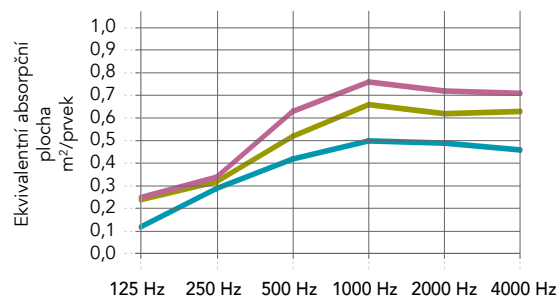

Vlna 1200x150/300x50 mm: jednotlivý prvek (1 absorber/m²; v odstupech: 83 cm)	0,12	0,29	0,42	0,50	0,49	0,46
Vlna 1200x300/450x50 mm: jednotlivý prvek (1 absorber/m²; v odstupech: 83 cm)	0,24	0,32	0,52	0,66	0,62	0,63
Vlna 1200x450/600x50 mm: jednotlivý prvek (1 absorber/m²; v odstupech: 83 cm)	0,25	0,34	0,63	0,76	0,72	0,71

Reakce na oheň

A1

Odraz světla

79%

Odolnost proti vlhkosti a rozměrová stabilita

Do 100% RH
Rockfon Contour by neměl být používán v bazénech. Pro více informací kontaktujte Rockfon.

Čištění

- Vysavačem

Hygiena

Kamenná vlna nepředstavuje potravu pro mikroorganismy

Odolnost proti selhání

C/Pass

Podle EN13964:2014

Recyklovatelnost

Plně recyklovatelná kamenná vlna

Vnitřní ovzduší

Stropní produkty Rockfon jsou klasifikovány ve třídě E1 podle normy EN 13964 (EN 717-1). Stropní produkty Rockfon mají velmi nízké uvolňování VOC (těkavých organických látek). Některé z produktů Rockfon dosáhly následujících výkonnostních úrovní a označení týkajících se emisí do vnitřního ovzduší:

Nezávadnost materiálů

Všechny materiály použité v produktech Rockfon jsou průběžně prověřovány vůči seznamu látek omezených podle nařízení REACH nebo označených jako látky vzbuzující mimořádné obavy (SVHC). Vlákna kamenné vlny Rockfon jsou v souladu s evropskou regulací bezpečných vláken a mají certifikaci EUCEB.