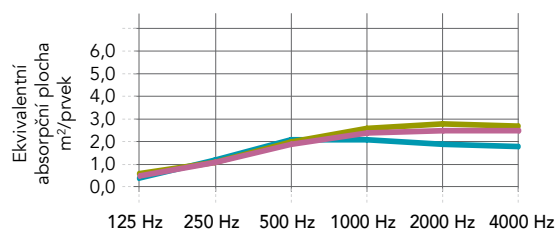

125 Hz	250 Hz	500 Hz	1000 Hz	2000 Hz	4000 Hz
Čtverec 1160 jednotlivý prvek* (výška svěšeni 45 mm)	0,4	1,2	2,1	2,1	1,9	1,8
Čtverec 1160 jednotlivý prvek* (výška svěšeni 500 mm)	0,6	1,1	2,0	2,6	2,8	2,7
Čtverec 1160 sestava 2 x 4 prvky, vzdálenost 300 mm (výška svěšeni 500 mm)	0,5	1,1	1,9	2,4	2,5	2,5

Reakce na oheň

A2-s1,d0

Odraz světla

V závislosti na barvě

Odolnost proti vlhkosti a rozměrová stabilita

Až do 100% RH

Žádná viditelná deformace při vysoké vlhkosti
Rockfon Eclipse by neměl být používán v bazénech a externích objektech. Pro více informací kontaktujte Rockfon.

Čištění

- Vysavačem

Hygiena

Kamenná vlna nepředstavuje potravu pro mikroorganismy

Recyklovatelnost

Plně recyklovatelná kamenná vlna

Vnitřní ovzduší

Stropní produkty Rockfon jsou klasifikovány ve třídě E1 podle normy EN 13964 (EN 717-1).

Nezávadnost materiálů

Všechny materiály použité v produktech Rockfon jsou průběžně prověřovány vůči seznamu látek omezených podle nařízení REACH nebo označených jako látky vzbuzující mimořádné obavy (SVHC). Vlákna kamenné vlny Rockfon jsou v souladu s evropskou regulací bezpečných vláken a mají certifikaci EUCEB.