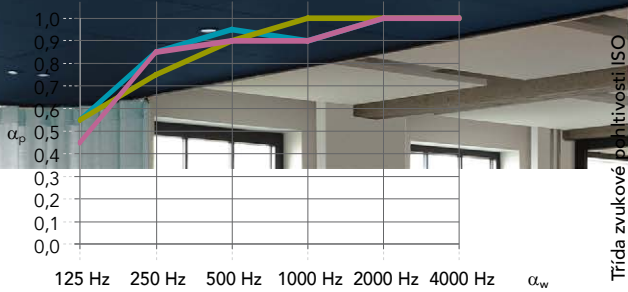

Černý eloxovaný rám v organickém tvaru.

Potah z plstěného materiálu ve třech různých barvách: světle šedá, tmavě šedá, bílá.

Předem vybrané zapuštěné desky: bílé desky Rockfon Blanka nebo barevné desky Rockfon Color-all.

Oblast použití

- Kanceláře
- Odpočinek a sport
- Vzdělávání
- Komerční prostory

Skupina produktů	Obrázek produktu	Název dílu	Délka x šířka x výška (mm)	Množství v balení: ks	Množství v balení: kg
		Rockfon Blanka®	600 x 600 x 22	10	13.3
		Rockfon Color-all®		10	13.3
HUB FRS		Profil rámu – rovný	1800 x 35 x 110	2	8.2
			2400 x 35 x 110	2	11
			3000 x 35 x 110	2	13.8
			3600 x 35 x 110	2	16.5
HUB FRC		Profil rámu – rohový	1066 x 35 x 110	4	9.8
HUB CAS		Nosný profil	2976 x 40 x 40	1	6
			3576 x 40 x 40	1	7.2
			1200 x 40 x 40	1	2.4
			868 x 40 x 40	1	1.8
HUB CON		Spojka profilu rámu			
HUB SCREW M6		Spojovací šroub			
		Konektor profilu			
HUB CON		Propojovací konektor R			
		Křížový klip			
HUB HHSS		Šroub s kladivovou hlavou M6			
HUB WIRE		Sada svislých lanek			
		Sada výztužných lanek			
HUB GLI		Válečky na závěsy			
T24 MR CL&HK		Hlavní profil T24 Click / Hook	3600 x 24 x 38	15	19.5
T24 CT CLICK		Příčný profil T24 Click	600 x 24 x 38	45	8.2
HUB FELT		Potah z plstěného materiálu			
HUB MOLD		Šablona pro řezání		1	0.5

Vlastnosti

Zvuková pohltivost
 α_w : 0,95 (Třída A)

Hrany /
 Tloušťka (mm) /
 Závěs (mm)

	125 Hz	250 Hz	500 Hz	1000 Hz	2000 Hz	4000 Hz	α_w	Třída zvukové pohltivosti ISO	NRC
Blanka X: 22 / 200	0,55	0,85	0,95	0,90	1,00	1,00	0,95	A	0,95
Blanka X: 22 / 1000	0,55	0,75	0,90	1,00	1,00	1,00	0,95	A	0,95
Color-all X: 22 / 200	0,45	0,85	0,90	0,90	1,00	1,00	0,95	A	0,95