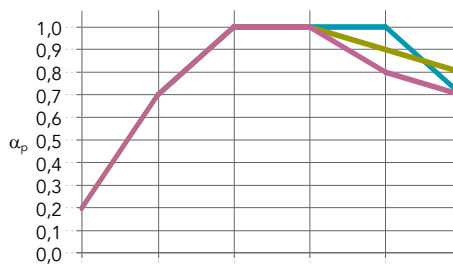

## Vlastnosti

**Zvuková pohltivost**  
 $\alpha_w$ : až 0,90 (Třída A)  
 (testován celý systém)

Třída zvukové pohltivosti ISO

	125 Hz	250 Hz	500 Hz	1000 Hz	2000 Hz	4000 Hz	$\alpha_w$	Třída zvukové pohltivosti ISO	NRC
Rockfon Lamella 34x30 mm + absorbent 40 mm	0,20	0,70	1,00	1,00	1,00	0,70	0,90	A	-
Rockfon Lamella 39x21 mm + absorbent 40 mm	0,20	0,70	1,00	1,00	0,90	0,80	0,90	A	-
Rockfon Lamella 44x12 mm + absorbent 40 mm	0,20	0,70	1,00	1,00	0,80	0,70	0,85	B	-