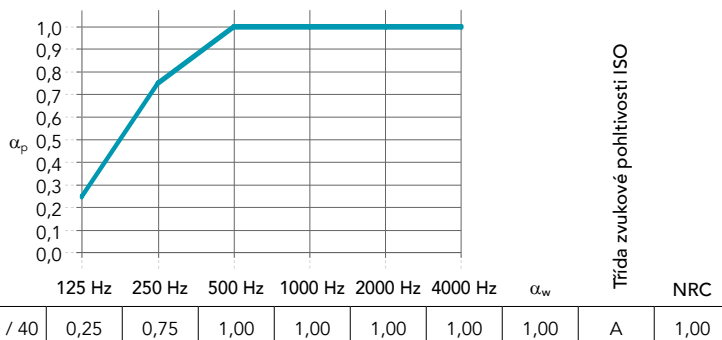

Hrana	Modulové rozměry (mm)	Hmotnost (Kg/m ²)	MKV / MKV-D (mm)	Doporučený montážní systém	Recyklovaný obsah	 Full Scope - V 4.0	A1-A3 Dopad výrobní fáze (kg CO ₂ eq/m ²)*	A1-C4 Dopad celého životního cyklu (kg CO ₂ eq/m ²)*
 A24	1200 x 1200 x 40	5,2	43 / 43	Rockfon® System VertiQ® T24 A Wall	51%	Bronze	4.66	6.12
	2700 x 1200 x 40		43 / 43	Rockfon® System VertiQ® T24 A Wall				
 A HAT	1200 x 1200 x 40	5,2	43 / 43	Rockfon® System VertiQ® HAT A Wall	51%	Bronze	4.66	6.12
	2700 x 1200 x 40		43 / 43	Rockfon® System VertiQ® HAT A Wall				
 C	2400 x 600 x 40	6,4	43 / 43	Rockfon® System VertiQ® C Wall	51%	Bronze	4.66	6.12

MKV = Minimální konstrukční výška

MKV-D = Minimální konstrukční výška umožňující demontáž kazety

* Úplné informace o dopadu na životní prostředí naleznete v našich produktových EPD dostupných na rockfon.link/cz-epd. Kvůli rozdílům ve výpočtových metodách a předpokladech scénářů obecně nejsou hodnoty dopadu na životní prostředí deklarované různými výrobci přímo srovnatelné.

Bílá

Světle šedá

Šedá

Černá

Vlastnosti

Zvuková pohltivost
 α_w : 1,00 (Třída A)

Reakce na oheň
 A2-s1,d0

Odraz světla
 Bílá: 72%
 Světle šedá: 61%
 Šedá: 33%
 Černá: 5%